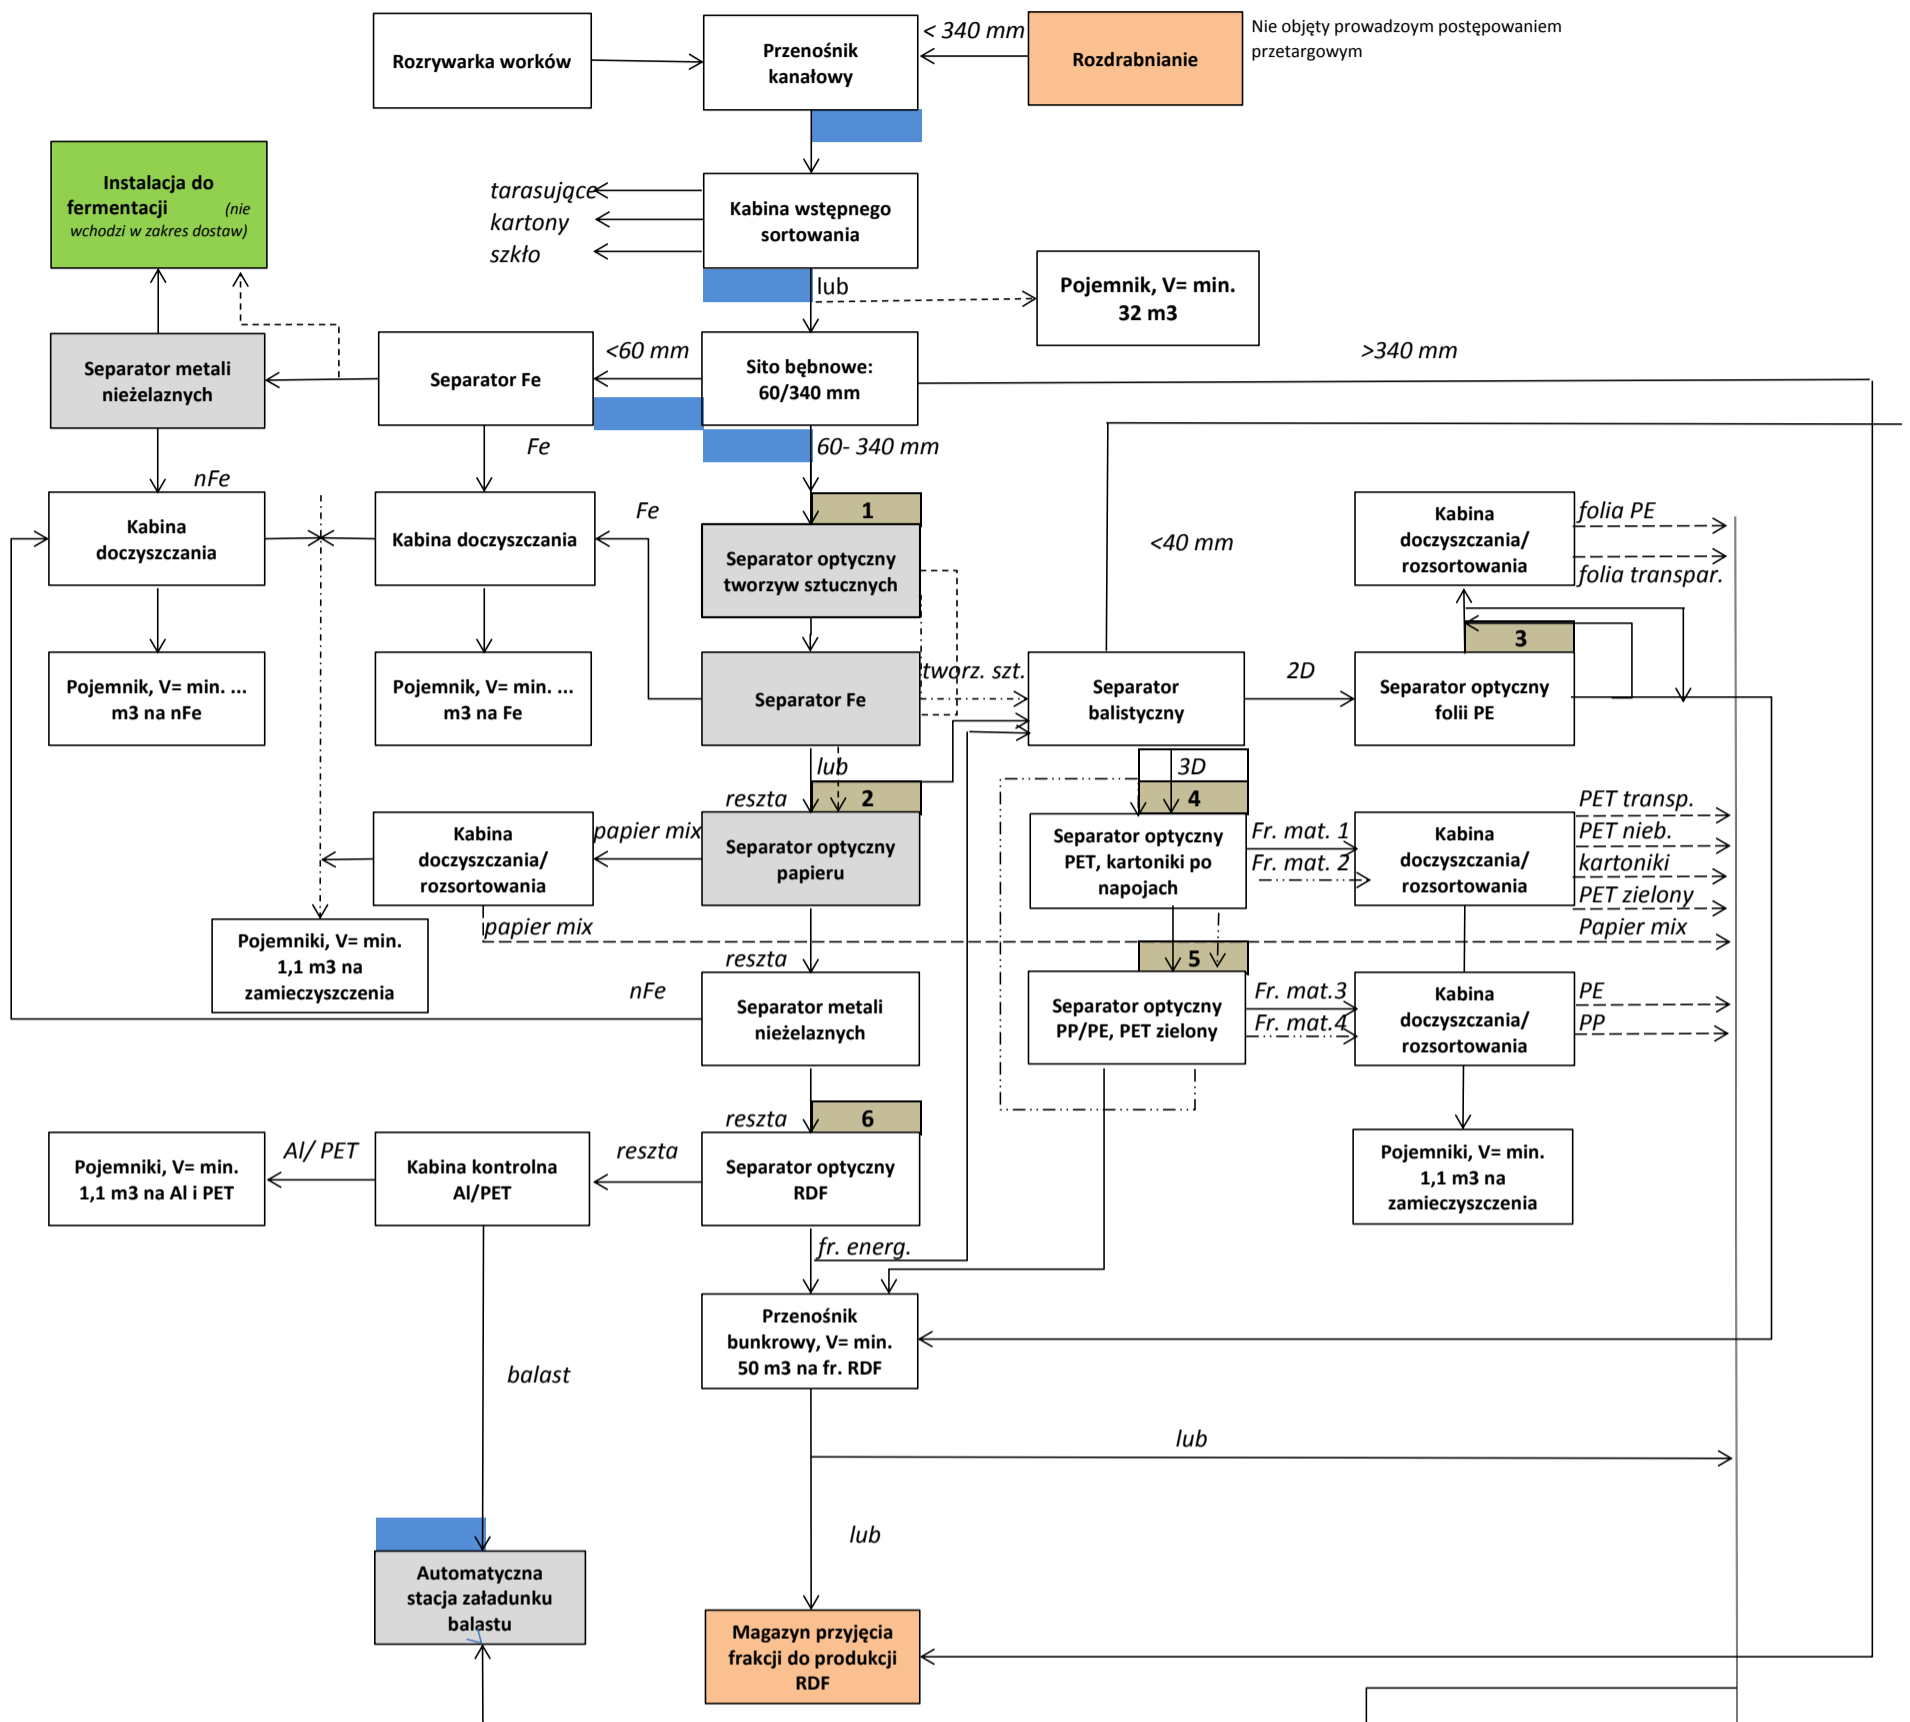

Schemat po modernizacji części mechanicznej MBP

Legenda:

nowe wyposażenie

istniejące wyposażenie do wykorzystania

wyposażenie w hali produkcji RDF (nie objęte postępowaniem przetargowym)