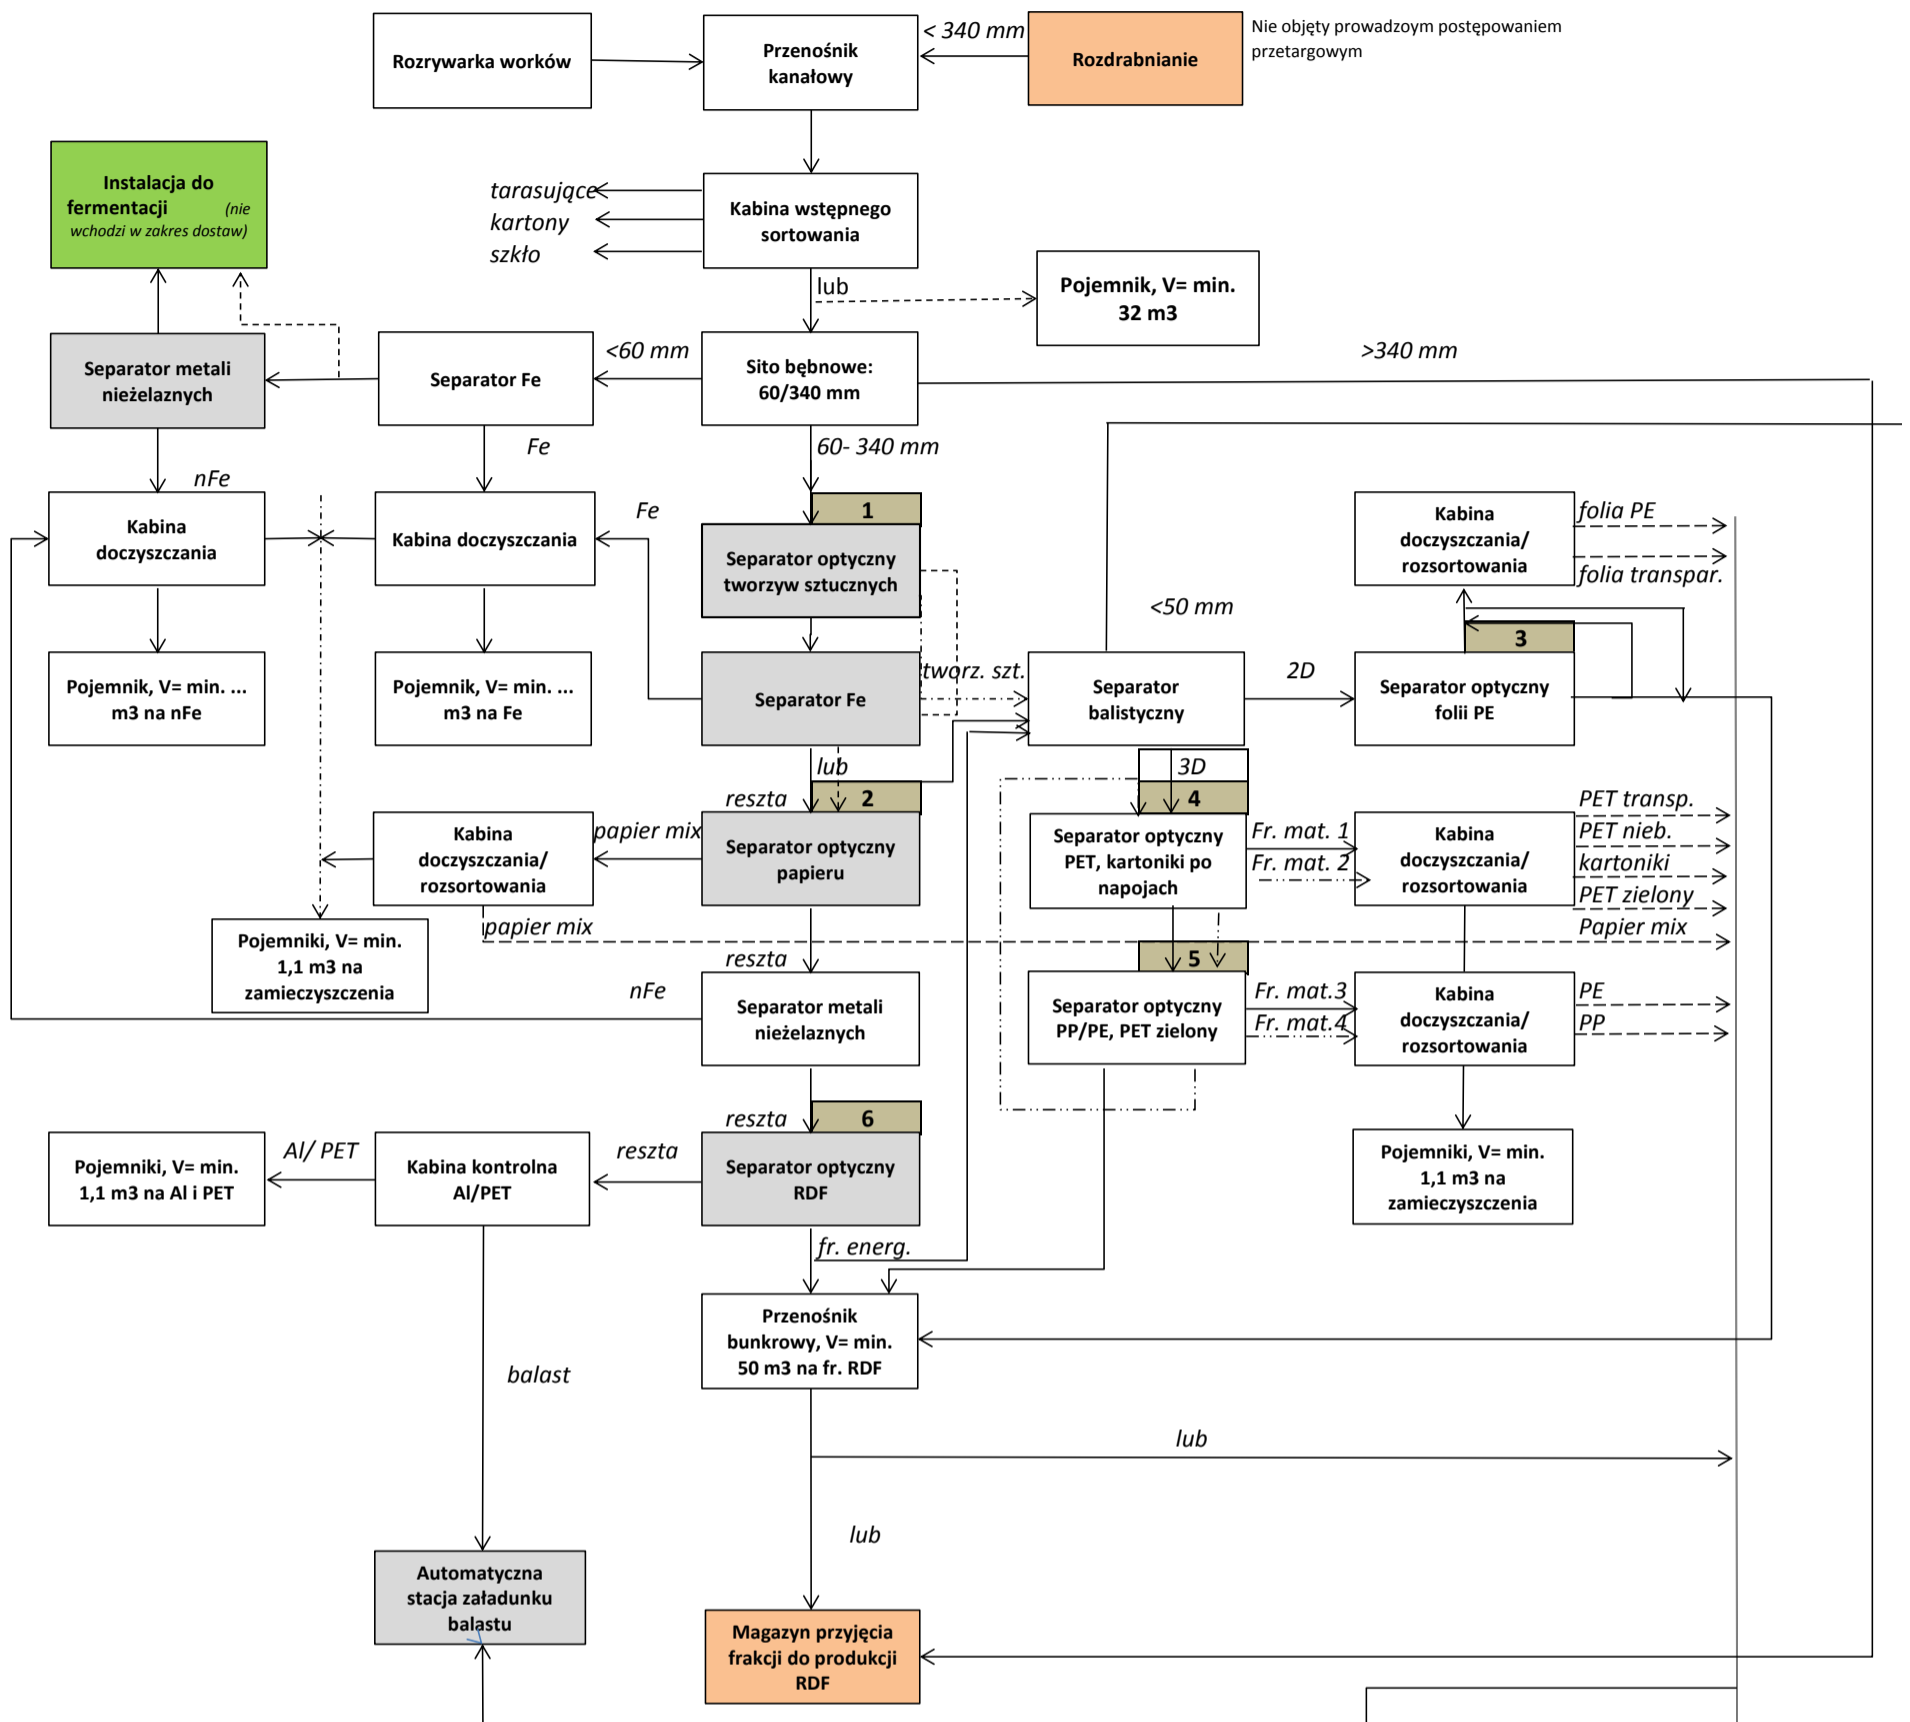

Schemat po modernizacji części mechanicznej MBP

Legenda:

nowe wyposażenie

istniejące wyposażenie do wykorzystania

wyposażenie w hali produkcji RDF (nie objęte postępowaniem przetargowym)